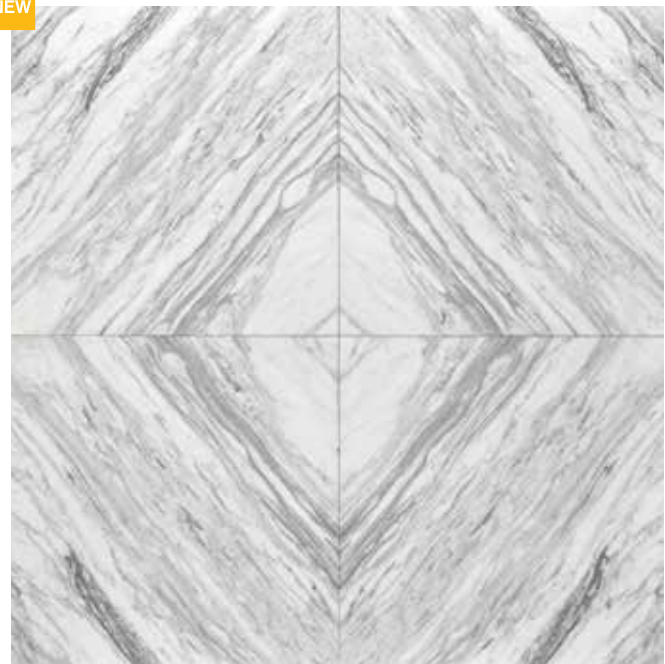

CULTURE STONE

OPEN BOOK Size Sheet : 120x120 cm.

NEW

OM21-A

NEW

OM138-A

INTERIOR TABLE STONE DESIGN

TM21-A